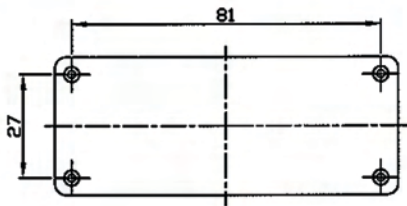

G102

設計 設計者	繪圖 繪圖者	核圖 核圖者	比例 SCALE	日期 DATE	材質 MATE	圖名 TITLE	圖號 DWS NO.	圖號 REVISED	說明 DESCRIPTION
					ALU	G102			