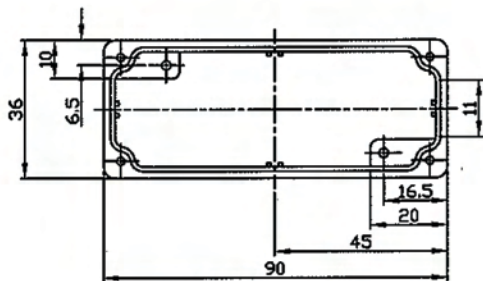

G102

設計 設計者	繪圖 繪圖者	核圖 核圖者	比例 SCALE	日期 DATE	材質 MATE	圖名 TITLE	圖號 DWS NO.	圖號 REVISED	說明 DESCRIPTION
					ALU	G102			