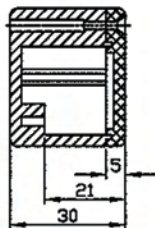

G102

設計 設計者	繪圖 繪圖者	核圖 核圖者	比例 SCALE	日期 DATE	材質 MATE	圖名 TITLE	圖號 DWS NO.	圖號 REVISED	說明 DESCRIPTION
					ALU	G102			