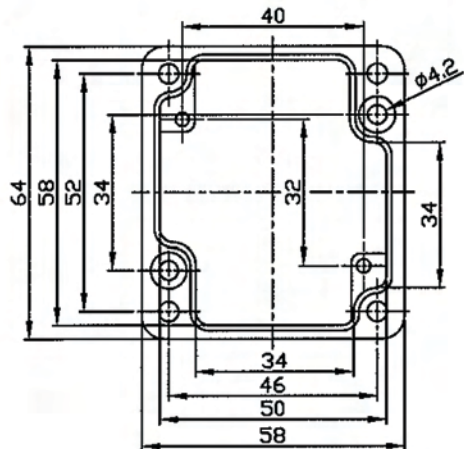

# G104

設計 DES'G  
BY

繪圖 DRAW  
BY

核圖 CHK'D  
BY

比例 SCALE

日期 DATE

材質 MATE.

圖名 TITLE

圖號 DWG NO.

圖號 REVISE

說明 DESCRIPTION

ALU

G104