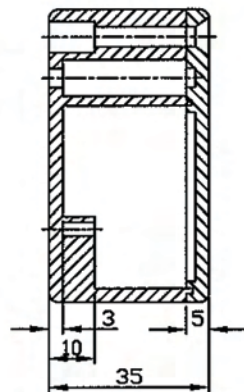

# G104

設計 DES'G  
BY

繪圖 DRAW  
BY

核圖 CHK'D  
BY

比例 SCALE

日期 DATE

材質 MATE.

圖名 TITLE

圖號 DWG NO.

圖號 REVISE

說明 DESCRIPTION

ALU

G104