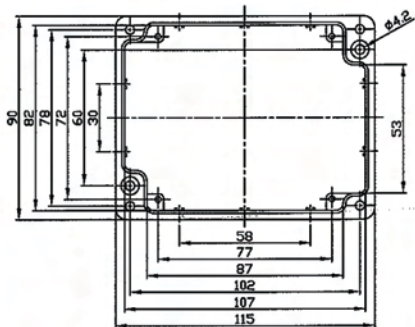

G113

設計 DESIGN BY	繪圖 DRAWN BY	校圖 CHECK BY	比例 SCALE	日期 DATE	材質 MATERIAL	圖名 TITLE	圖號 DWG NO.	圖號 REVISED	說明 DESCRIPTION
					ABS,PS	G113			