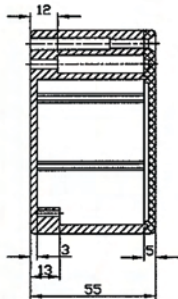

G113

設計 DESIGN BY	繪圖 DRAWN BY	校圖 CHECK BY	比例 SCALE	日期 DATE	材質 MATERIAL	圖名 TITLE	圖號 DWG NO.	圖號 REVISED	說明 DESCRIPTION
					ABS,PS	G113			